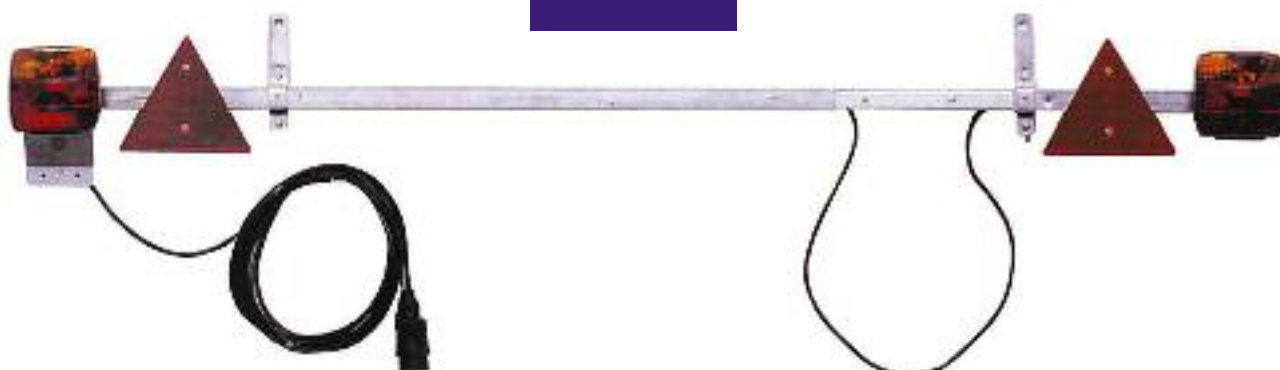

Barra Paraincastro

A richiesta disponibile completa di fanaleria

Codice

Barra nuda

12. 416

In alluminio

Barra Segnaletica Posteriore

Estensibile cm 140 > 210

Codice

Completa di:

Fanali - Catadiottri triangolari - Portatarga

Spina 7 poli con cavo 7,5 Mt

12. 110