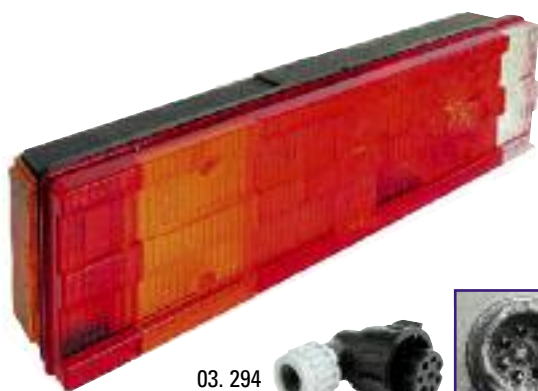

03. 294

Mercedes Atego / Sprinter / Vario

Fissaggio 2 perni - Catadiottro

Codice

Fanale DX - **7 terminali** - Adattabile Mercedes

12. 40 230 212

Fanale SX - **7 terminali** - Adattabile Mercedes

12. 40 230 211

Fanale SX - **8 terminali** - Adattabile Mercedes
con Luce Targa

12. 40 230 213

Trasparente DX - SX - Adattabile Mercedes A0025444790

12. 40 228 112

Dimensioni 468 x 134 x 82 mm.
Interasse perni di fissaggio 152 mm.