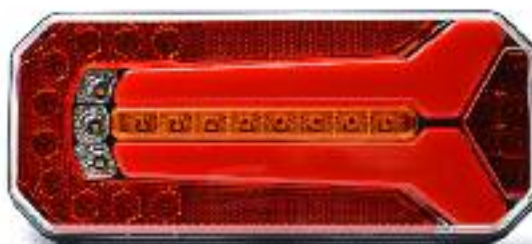

12. 04 557 120

Grado di protezione IP66/68
 Dimensioni 237 x 100 x 40 mm.
 Interasse perni di fissaggio 150 mm.

Neon Effect
Dynamic Direction Indicator

Applicazioni Universali
Fissaggio 2 perni - Cavo

Codice