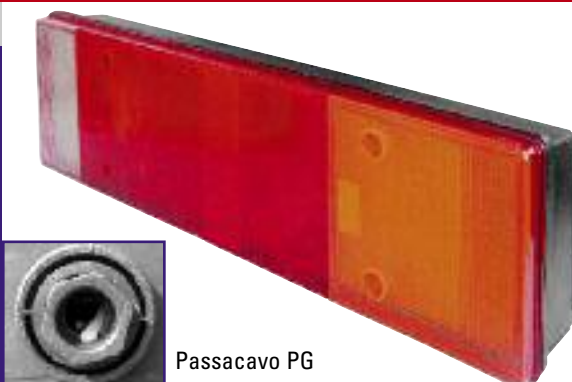

Codice

Fanale DX - SX - O.E. RVI 5000296591

12. 40 208 012 V

 Fanale SX - O.E. RVI 5000296592
con Luce Targa

12. 40 208 013 V

Trasparente DX - SX - O.E. RVI 5000296593

12. 40 208 112 V

 Dimensioni 464 x 130 x 83 mm.
Interasse perni di fissaggio 152 mm.