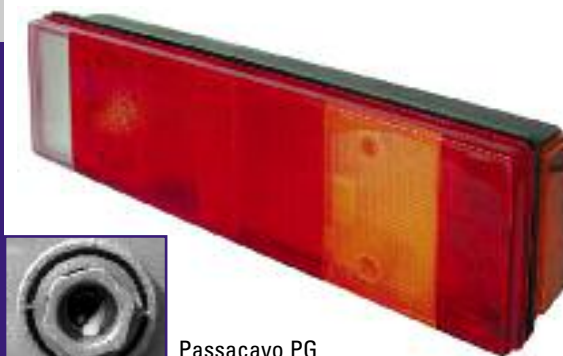

Renault Magnum - 1990>1998 - Kerax - Premium 1995>1999

Fissaggio 2 perni - Catadiottro

Codice

Fanale DX - SX - Adattabile RVI 5001832999

12. 04 614 000

Fanale SX - Adattabile RVI 5001831194
con Luce Targa

12. 04 615 000

Trasparente DX - SX - Adattabile RVI 5001847588

12. 04 847 036

Dimensioni 464 x 130 x 83 mm.
Interasse perni di fissaggio 152 mm.

Passacavo PG

Renault Magnum - 1990>1998 - Kerax - Premium 1995>1999

Fissaggio 2 perni - Catadiottro

Codice

Fanale DX - O.E. RVI 5001832999

12. 04 614 000 V

Fanale SX - O.E. RVI 5001831194
con Luce Targa

12. 04 615 000 V

Trasparente DX - SX - O.E. RVI 5001847588

12. 04 847 536 V

Dimensioni 464 x 130 x 83 mm.
Interasse perni di fissaggio 152 mm.