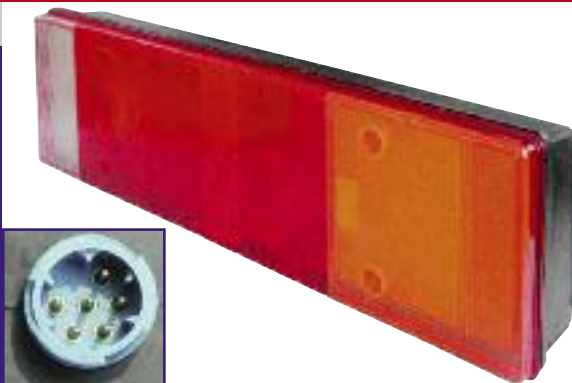

Trasparente DX - SX - O.E. RVI 5000296593

12. 40 208 112 V

 Dimensioni 464 x 130 x 83 mm.
Interasse perni di fissaggio 152 mm.

Renault Magnum - 1990>1998 - Kerax - Premium 1995>1999**Fissaggio 2 perni - Catadiottro**