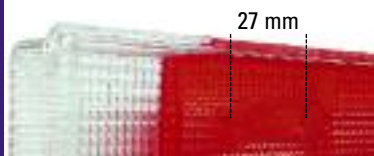

 Trasparente DX - SX **12. 04 847 036**

Dimensioni 464 x 130 x 83 mm.

con passacavo

Applicazioni Universali
Distanziali 27 mm

Codice

 Trasparente DX - SX **12. 04 847 536 V**

 Adattabile Daf 1272653 - Iveco 93161844 - MAN 8125229-6051
RVI 5001847588 - Scania 1350343