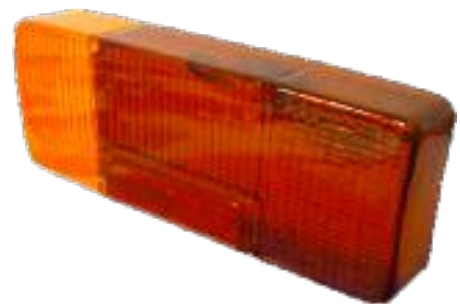

Fiat - Citroën

Fissaggio 4 perni - Catadiottro

Codice

Fanale DX - O.E. Fiat 1372698080 - PSA 6351FS **12. 04 849 300**

Fanale SX - O.E. Fiat 1372699080 - PSA 6350FS **12. 04 849 301**

Trasparente DX - SX - O.E. 42566495/42535711 **12. 163 V**

Applicazioni:

Fiato Ducato - Citroën Jumper

Dimensioni 350 x 130 x 83 mm.

Fissaggio 4 perni

03. 398

Fiat 616/625N2-645/650-662N1-N2 - OM

Fissaggio 4 perni

Codice

Fanale DX - SX - Adattabile Fiat 4176543 **12. 04 510 000**

Trasparente DX - SX - Adattabile Fiat **12. 04 510 038**

Dimensioni 180 x 160 x 100 mm.

03. 12 056

Fiat - OM 50/55/65/75/90/100 - Iveco Daily

Catadiottro

Codice

Trasparente DX - Adattabile Iveco **12. 04 826 535**

Trasparente SX - Adattabile Iveco **12. 04 827 535**