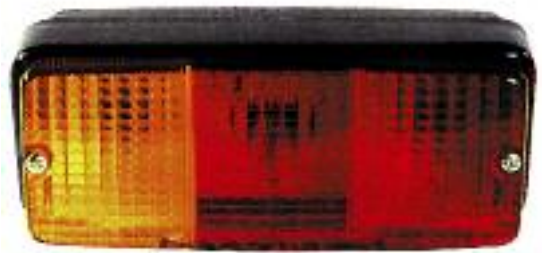

Applicazioni Universali

Fissaggio 2 perni

	Codice
Fanale DX - SX	12. 04 514 000
Trasparente DX - SX	12. 04 514 038
Fanale SX - con Luce Targa	12. 04 515 000
Trasparente SX - con Luce Targa	12. 04 515 038

Dimensioni 160 x 68 x 71 mm.

Macchine Agricole - Trattori - Rimorchi

Fissaggio 2 perni - Passacavo

	Codice
Fanale DX - SX	12. 04 530 000
Fanale SX - con Luce Targa	12. 04 531 000
Trasparente DX - SX	12. 04 530 038

Dimensioni 108 x 103 x 52 mm.