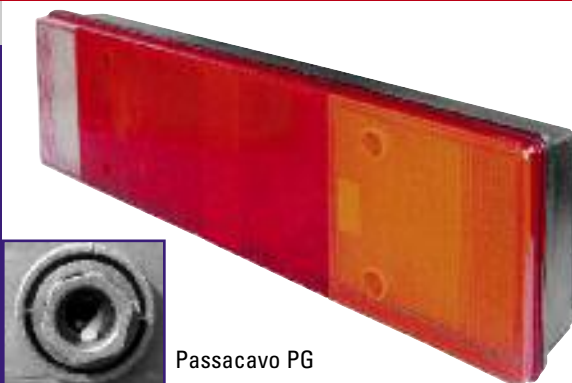

Trasparente DX - SX - Adattabile RVI 5000296593

12. 40 208 112

 Dimensioni 464 x 130 x 83 mm.
Interasse perni di fissaggio 152 mm.

Passacavo PG

Renault Magnum 1991>1998 - Premium - Kerax 1995>1998
Fissaggio 2 perni - Catadiottro