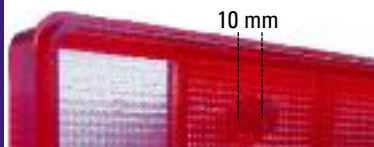

Distanziali 10 mm

12. 04 847 036

Trasparente DX - SX

Adattabile Daf 1272653 - Iveco 93161844 - MAN 8125229-6051
RVI 5001847588 - Scania 1350343