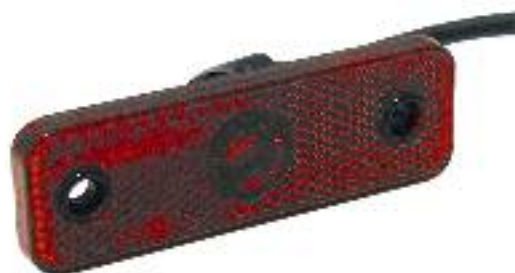

Flat-Point - Applicazioni Universali

Segnalatore ingombro LED con protezione

Codice

Arancio - **LED 24V.**

12. 234

Aspöck 21.2201.004

Grado di Protezione IP69K
Dimensioni 95 x 31 x 61 mm.

Flat-Point - Applicazioni Universali

Segnalatore ingombro LED con protezione

Codice

Arancio - **LED 24V.** - cavo 0,50 mt.

12. 235 05

Aspöck 31.2214.117 - 31.2214.114

Arancio - **LED 24V.** - cavo 1,50 mt.

12. 235 15

Aspöck 31.2214.137 - 31.2214.134

Grado di Protezione IP69K
Dimensioni 95 x 31 x 61 mm.

Flat-Point - Applicazioni Universali

Segnalatore ingombro LED da incasso

Codice

Bianco - **LED 24V.** - cavo 1,50 mt.

12. 239 15

Aspöck 31.6614.037

Grado di Protezione IP69K
Dimensioni 95 x 31 x 11 mm.
Interasse fori di fissaggio 70 mm.

Flat-Point - Applicazioni Universali

Segnalatore ingombro LED da incasso

Codice

Rosso - **LED 24V.** - cavo 0,50 mt.

12. 149 05

Grado di Protezione IP69K
Dimensioni 95 x 31 x 7,5 mm.
Interasse fori di fissaggio 70 mm.