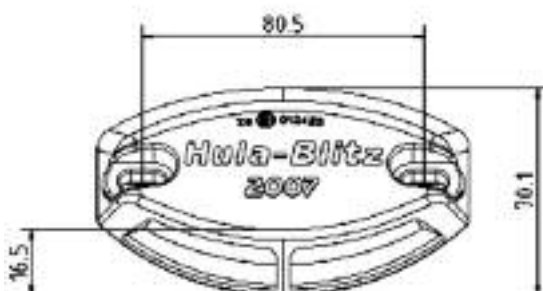

Segnalatore LED sponda idraulica

Corpo in metallo

Segnalatore **LED 12/24V.**

Codice

12. 719