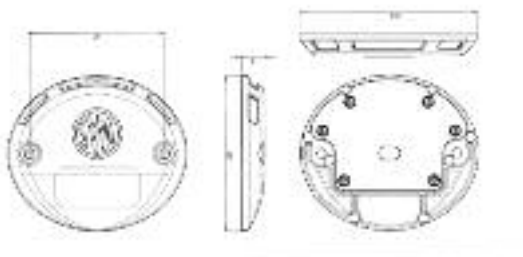

Segnalatore LED sponda idraulica

Corpo in metallo

Codice

Segnalatore **LED 12/24V**. - cavo 3 mt.

12. 408

con intermittenza integrata

Grado di protezione IP68