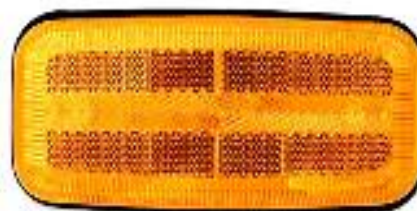

Segnalatore Laterale - Indicatore di Direzione Omologazione CAT 5

Dimensioni: 125 x 60 x 24 mm.

Interasse fori di fissaggio 78 mm.