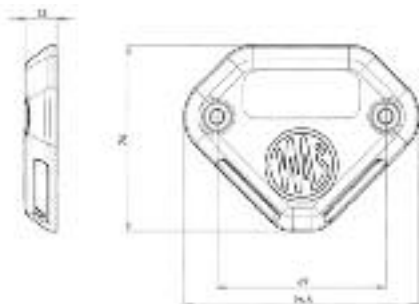

Segnalatore LED sponda idraulica

Corpo in metallo

Codice

Segnalatore **LED 12/24V**. - cavo 3 mt.

12. 407

con intermittenza integrata

Grado di protezione IP68