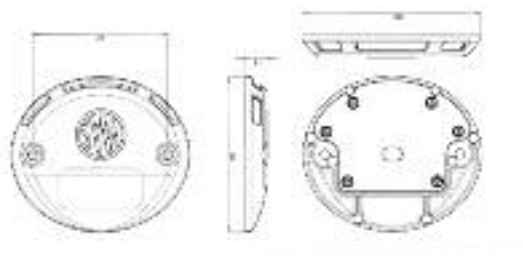

Segnalatore LED sponda idraulica

Corpo in metallo

Codice

Kit Segnalatori **LED 12/24V**. - cavo 3 mt.

12. 424

con intermittenza integrata

Grado di protezione IP68