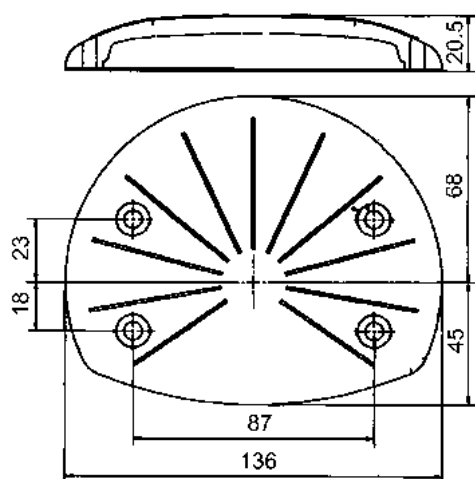

Segnalatore sponda idraulica

Corpo in plastica

Codice

Kit Segnalatori
completo di cablaggio e intermittenza

12. 306

Segnalatore

12. 307

Intermittenza 12/24 V. 5-30 Watt (Ricambio)

26. 036