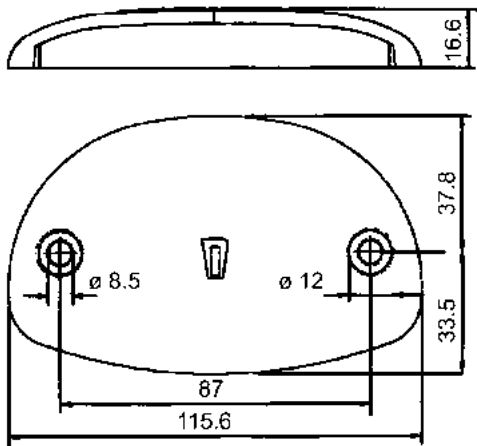

Segnalatore LED sponda idraulica

Corpo in metallo

Kit con 2 Segnalatori **LED 12/24V.** completo di cablaggio e intermittenza

Codice

12. 314

Segnalatore **LED 12/24V.**

12. 310

Intermittenza 12/24 V. 5-30 Watt (Ricambio)

26. 036