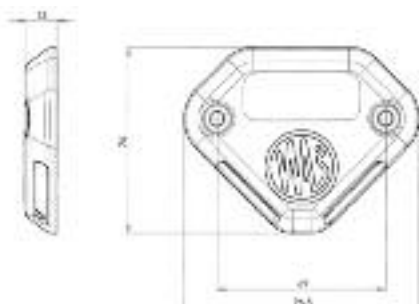

Segnalatore LED sponda idraulica

Corpo in metallo

Codice

Kit Segnalatori **LED 12/24V**. - cavo 3 mt.

12. 423

con intermittenza integrata

Grado di protezione IP68