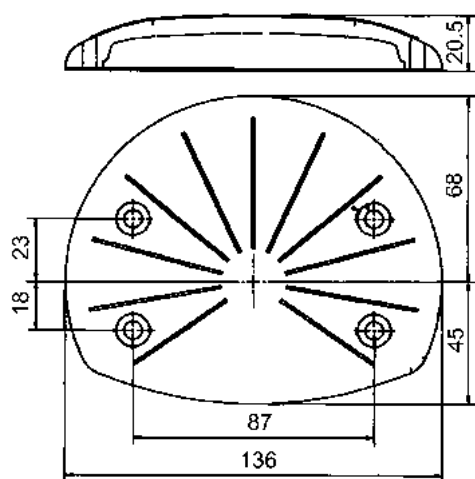

Segnalatore sponda idraulica

Corpo in metallo

Codice

Kit Segnalatori
completo di cablaggio e intermittenza

12. 308

Segnalatore

12. 309

Intermittenza 12/24 V. 5-30 Watt (Ricambio)

26. 036