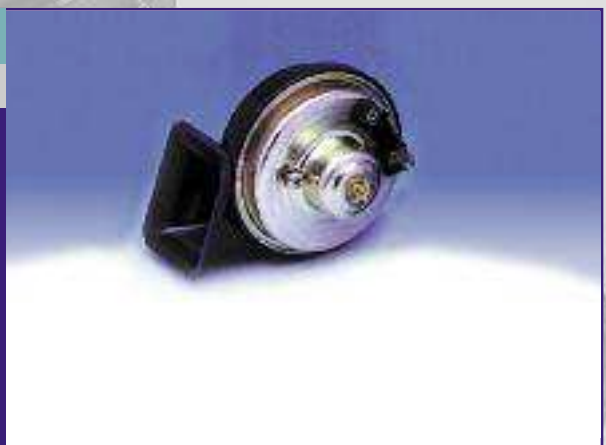

Coppia Trombe Bipolari

Livello sonoro >112 dB

Codice

12 V.

56. 32312

24 V.

56. 32313

Due gruppi sonori tono alto e tono basso

Tromba Bipolare

Livello sonoro >112 dB

Codice

Tono Alto 12 V.

56. 32312 H

**Tromba elettrica
con elettrovalvola**

	Codice
12 V.	56. 32096
24 V.	56. 32097

Tromba elettrica